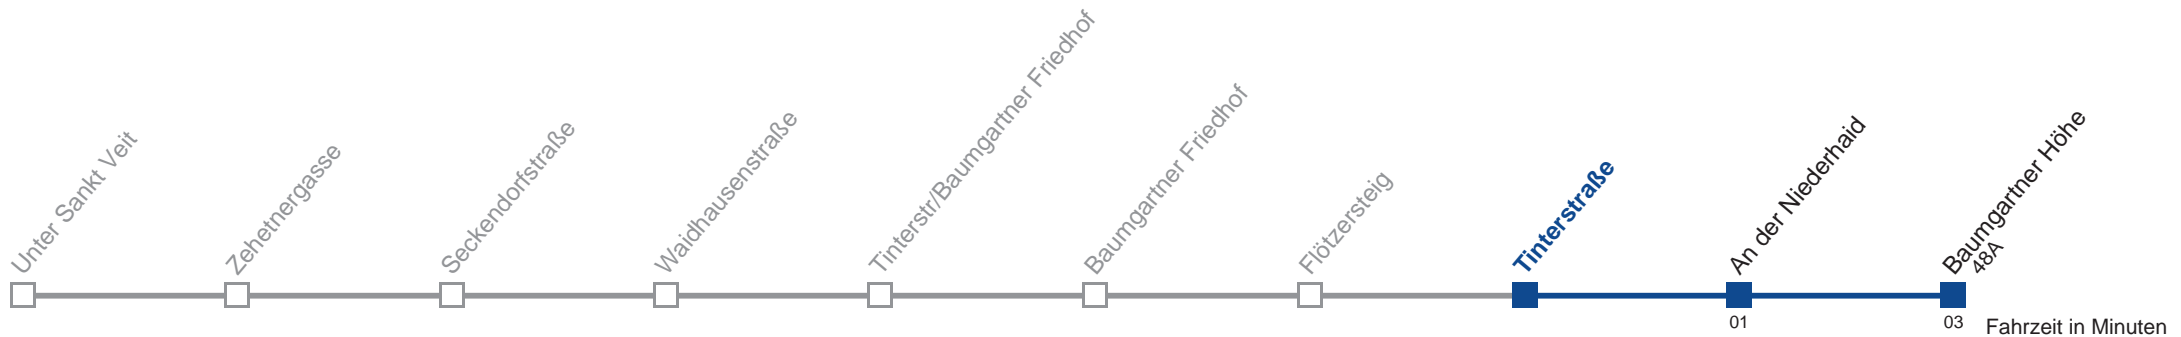

Am 24.12. und 31.12. Verkehr wie samstags

Holen Sie sich die aktuellen Abfahrtszeiten auf Ihr Handy!

m.qando.at/qr/00338

47A Baumgartner Höhe

Montag bis Freitag

| | |
|----|----------------------|
| 5 | 39 54 |
| 6 | 12 27 42 52 |
| 7 | 02 11 20 29 38 43 50 |
| 8 | 00 12 27 42 57 |
| 9 | 12 27 42 57 |
| 10 | 12 27 42 57 |
| 11 | 12 27 42 57 |
| 12 | 12 27 42 57 |
| 13 | 12 27 42 57 |
| 14 | 12 27 42 52 |
| 15 | 02 12 22 32 42 52 |
| 16 | 02 12 22 32 42 52 |
| 17 | 02 12 22 32 42 52 |
| 18 | 02 12 22 32 42 52 |
| 19 | 02 12 27 42 57 |
| 20 | 09 24 39 54 |
| 21 | 09 24 39 54 |
| 22 | 09 39 |
| 23 | 09 39 |
| 0 | 09 |