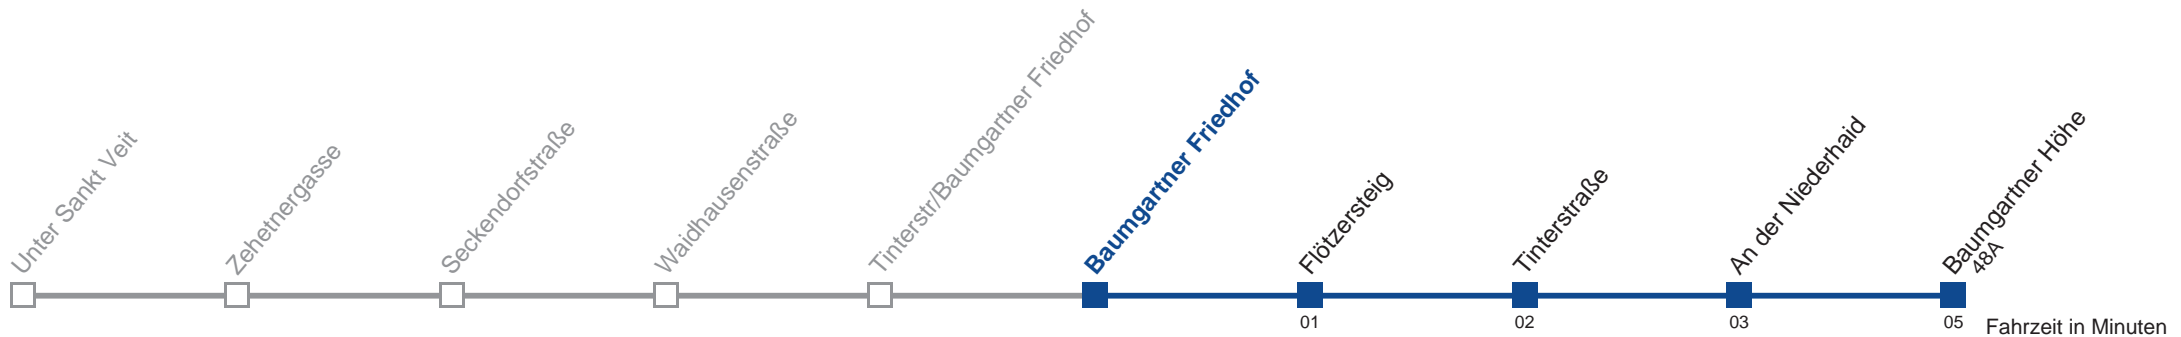

Am 24.12. und 31.12. Verkehr wie samstags

Holen Sie sich die aktuellen Abfahrtszeiten auf Ihr Handy!
m.qando.at/qr/01555

47A Baumgartner Höhe

Montag bis Freitag

| | |
|----|----------------------|
| 5 | 37 52 |
| 6 | 09 24 39 49 59 |
| 7 | 08 17 26 35 40 47 57 |
| 8 | 09 24 39 54 |
| 9 | 09 24 39 54 |
| 10 | 09 24 39 54 |
| 11 | 09 24 39 54 |
| 12 | 09 24 39 54 |
| 13 | 09 24 39 54 |
| 14 | 09 24 39 49 59 |
| 15 | 09 19 29 39 49 59 |
| 16 | 09 19 29 39 49 59 |
| 17 | 09 19 29 39 49 59 |
| 18 | 09 19 29 39 49 59 |
| 19 | 09 24 39 54 |
| 20 | 07 22 37 52 |
| 21 | 07 22 37 52 |
| 22 | 07 37 |
| 23 | 07 37 |
| 0 | 07 |