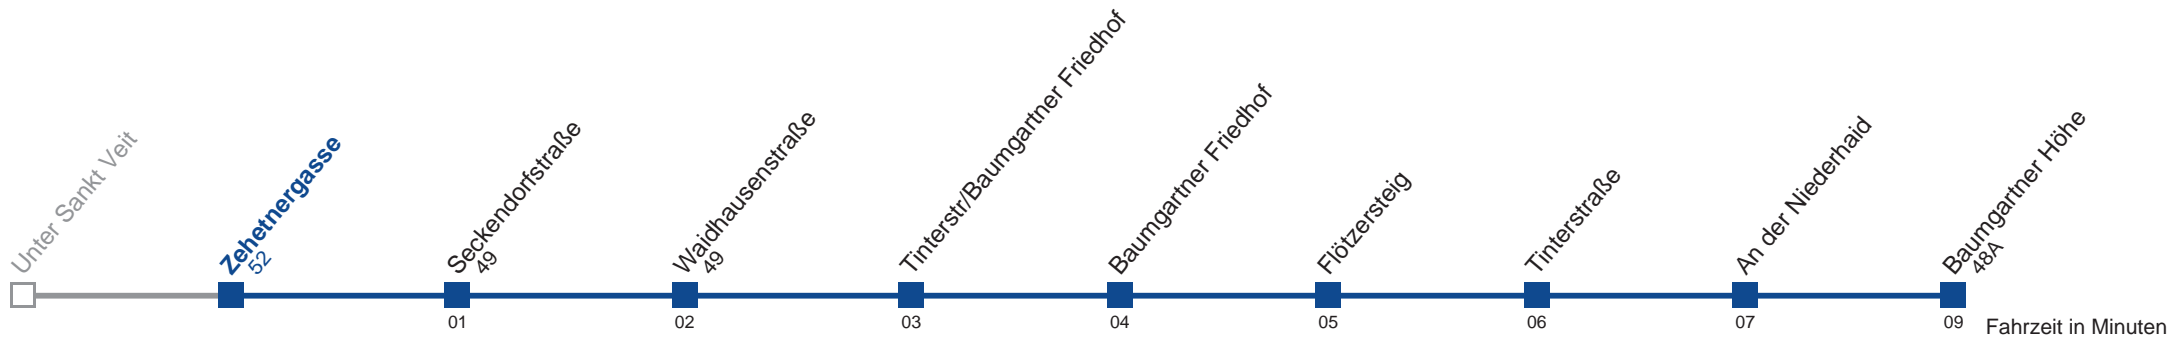

Am 24.12. und 31.12. Verkehr wie samstags

Holen Sie sich die aktuellen Abfahrtszeiten auf Ihr Handy!
m.qando.at/qr/01404

47A Baumgartner Höhe

Montag bis Freitag

| | |
|----|----------------------|
| 5 | 33 48 |
| 6 | 04 19 34 44 54 |
| 7 | 03 12 21 30 35 42 52 |
| 8 | 04 19 34 49 |
| 9 | 04 19 34 49 |
| 10 | 04 19 34 49 |
| 11 | 04 19 34 49 |
| 12 | 04 19 34 49 |
| 13 | 04 19 34 49 |
| 14 | 04 19 34 44 54 |
| 15 | 04 14 24 34 44 54 |
| 16 | 04 14 24 34 44 54 |
| 17 | 04 14 24 34 44 54 |
| 18 | 04 14 24 34 44 54 |
| 19 | 04 19 34 49 |
| 20 | 03 18 33 48 |
| 21 | 03 18 33 48 |
| 22 | 03 33 |
| 23 | 03 33 |
| 0 | 03 |