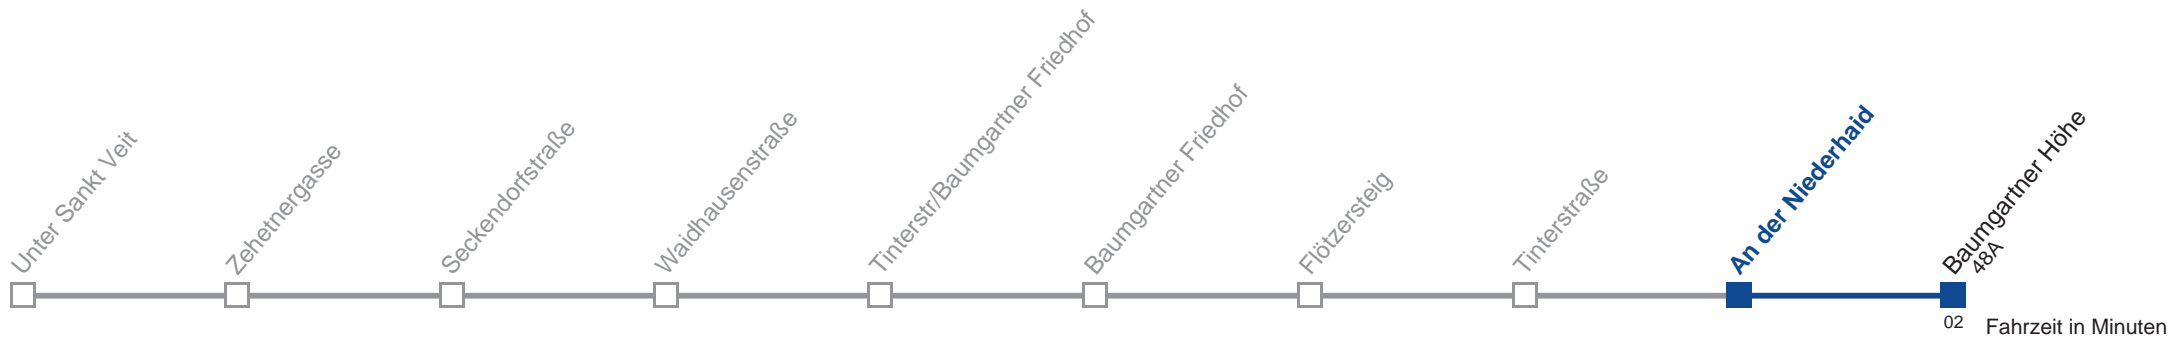

Am 24.12. und 31.12. Verkehr wie samstags

Holen Sie sich die aktuellen Abfahrtszeiten auf Ihr Handy!
m.qando.at/qr/01382

47A Baumgartner Höhe

Montag bis Freitag

| | |
|----|----------------------|
| 5 | 40 55 |
| 6 | 13 28 43 53 |
| 7 | 03 12 21 30 39 44 51 |
| 8 | 01 13 28 43 58 |
| 9 | 13 28 43 58 |
| 10 | 13 28 43 58 |
| 11 | 13 28 43 58 |
| 12 | 13 28 43 58 |
| 13 | 13 28 43 58 |
| 14 | 13 28 43 53 |
| 15 | 03 13 23 33 43 53 |
| 16 | 03 13 23 33 43 53 |
| 17 | 03 13 23 33 43 53 |
| 18 | 03 13 23 33 43 53 |
| 19 | 03 13 28 43 58 |
| 20 | 10 25 40 55 |
| 21 | 10 25 40 55 |
| 22 | 10 40 |
| 23 | 10 40 |
| 0 | 10 |